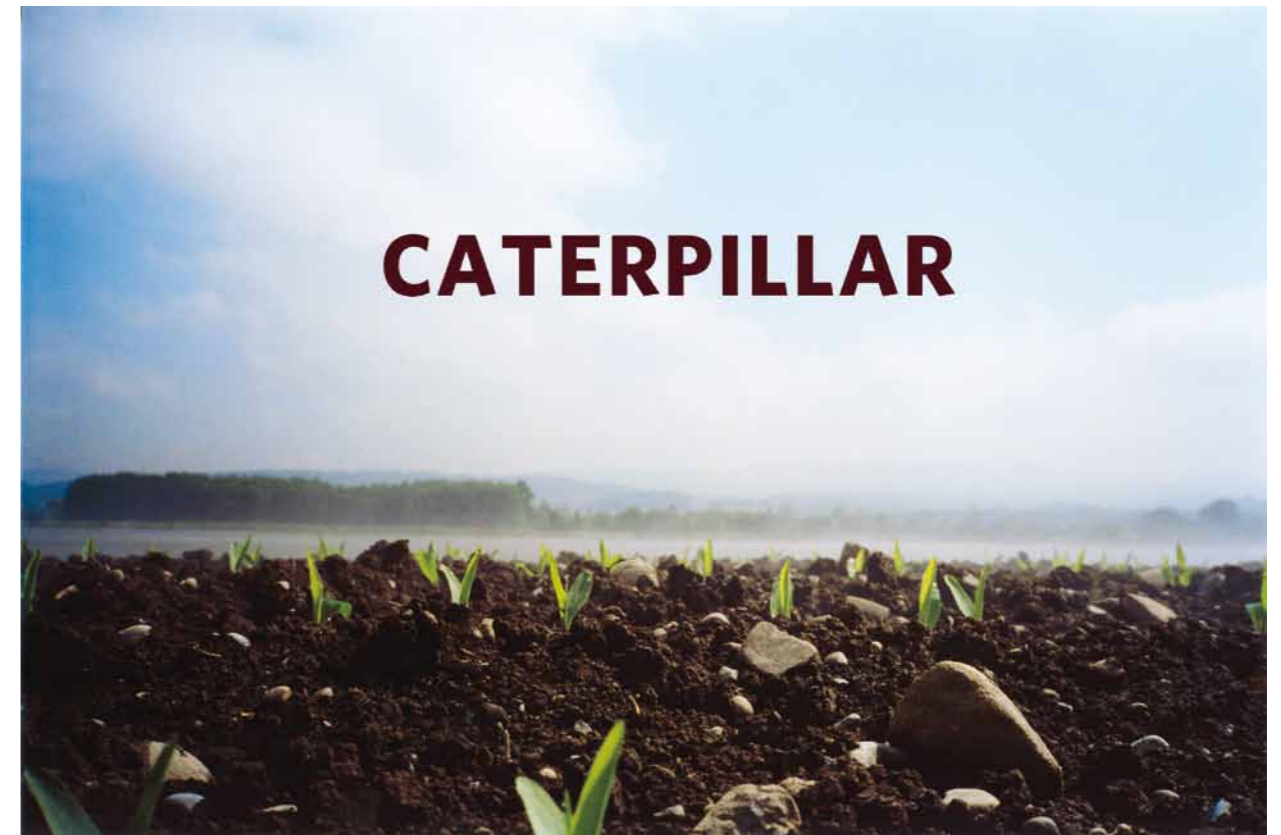

Windows – The Sound of Silence
ROCHE-Managerausbildungszentrum, Hoteltrakt, Buonas
2001-2002

Einladung: 2001
Realisation: 2002

«Windows – The Sound of Silence» ist eine zweiteilige Intervention im Hoteltrakt des ROCHE-Managerausbildungszentrums in Buonas. Sie basiert auf der fantastischen Natur, die das Zentrum umgibt, und der hochqualifizierten Imaginationskraft seiner Besucher und Gäste.

Diese einfache Intervention erreicht ein Höchstmass an Anregung und Synergie zwischen Natur und Kultur, Wirklichkeit und Vorstellung, Vorgabe und Fantasie etc. Viele werden sich an eigene Erlebnisse mit Tieren und Pflanzen erinnern, andere denken an grossartige Filme, an berühmte Märchen und Bücher und man taucht ein in eine wunderbare Welt, die gleichzeitig real da ist. Und vielleicht wird einem bewusst, dass man zur Natur Sorge tragen muss, damit das gleichmässige Wechselspiel zwischen Vorstellung und Wirklichkeit und zwischen Natur und Kultur intakt bleiben kann.